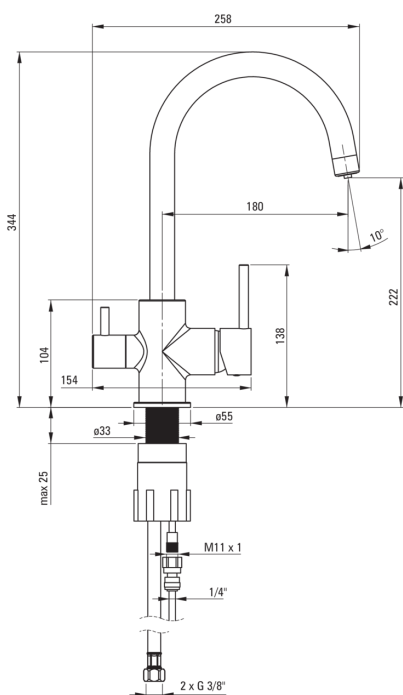

Baterie pentru bucătărie, cu racord pentru filtrul de apă

Codul produsului: BCH_N64M

EAN: 5908212089422

Culoarea: nero

Garanție [ani]: 7

Baterie

Finisaj	nero
Tipul bateriei	baterie, pentru racordarea la filtrul de apă
Metoda de instalare	de sine stătător
Grupa acustică [db]	II ($20 < x \leq 30$)

Baterie cartuș

Dimensiunea cartușului ceramic	35 mm
--------------------------------	-------

Pipe

Tipul pipei	pivot
Raza de acțiune a pipei bateriei [mm]	180
Material	alamă

Comutator funcții

Tipul comutatorului	mecanic
---------------------	---------

Aeratoare

Tipul aeratorului	altele
Dimensiunea aeratorului	M22

Furtunuri de racordare

Lungimea [mm]	450
Filet de instalare	3/8"
Filet de conexiune	M10

Caracteristici:

- Corpul bateriei este fabricat din alamă de cea mai bună calitate.
- Bateria este dotată cu aerator.
- Manșonul de instalare ușurează instalarea bateriei.
- Furtunuri de racordare de 45 cm incluse
- Înveliș Nero inovator, rezistent și ușor de curățat
- Doar cele mai bune materiale, a căror calitate a fost certificată prin teste de laborator
- Capetele furtunurilor făcute din alamă rezistentă